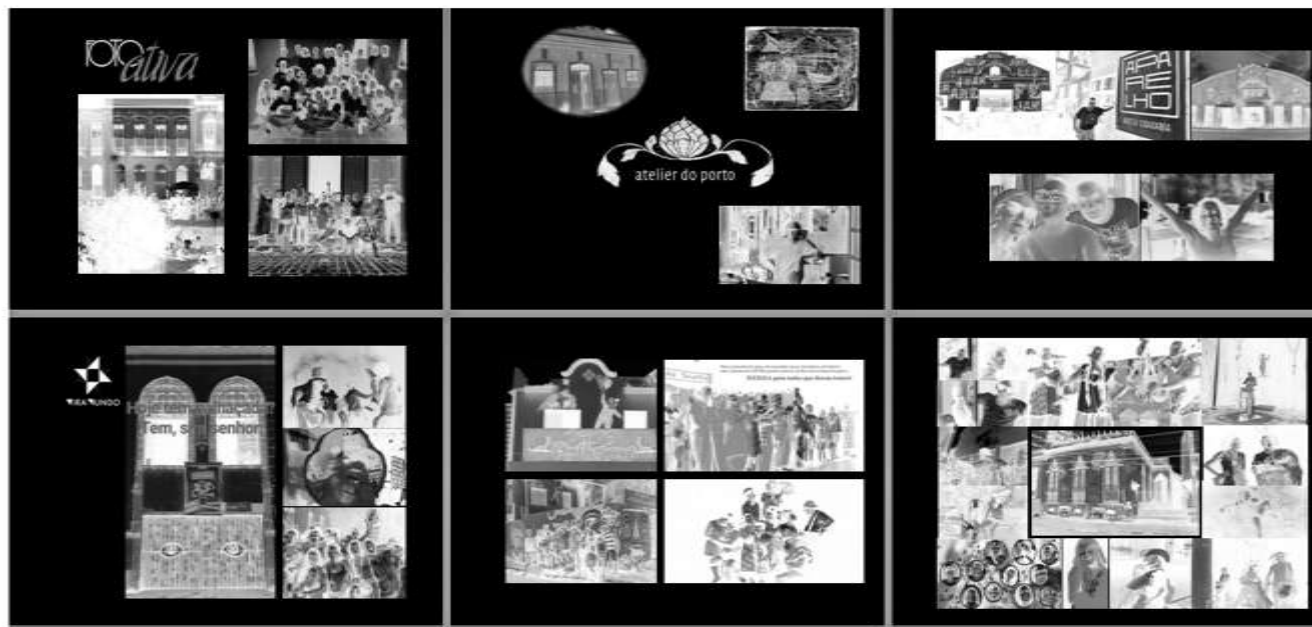

Foto 1: Fotoativa *Anos Luz*
Foto 2: Integrantes do conselho curatorial da Fotoativa e velha guarda de fotógrafos de Belém
Foto 3: Atual gestão da Associação Fotoativa e associados

Fachada do Atelier do Porto
Cadernos. Gravura em metal. Água forte. De Armando Sobral
Logo Atelier do Porto
Artista-gestor Armando Sobral

Fachada Oficina Santa Terezinha - 1ª ocupação Aparelho
Artista-gestora Elaine Arruda e logo do Aparelho Arte e Cidadania
Fachada Mercado do Porto do Sal - atual ocupação Aparelho
Artistas-gestoras: Verônica Lima, Víviam Santa Brígida e Débora Oliveira (Coletivo Pitiú)
Artista-gestora Anne Dias

Logo Viramundo
Fachada Casarão Viramundo
Evento *Destemer* no Casarão Viramundo
Intervenção Trupe da Pro.Cura e Viramundos em hospitais e ruas
Artistas-gestores do Casarão Viramundo e Dirigível Coletivo de Teatro no *Auto do Círio 2016*

Fachada da Casa dos Palhaços
Palhaços Trovadores no espetáculo *Amor Palhaço*
Artistas-gestores dos Palhaços Trovadores em frente a Casa dos Palhaços

Marina Trindade Projeto *Vertigem* - Pré estreia do espetáculo *Trunfo* 24/10/2015
Sorteio de Contos: Nana Falcão e Lucas Alberto em 16/10/2015
Vida de Circo: Virgínia Abasto
Companhia Madalenas de Teatro: espetáculo *La Fábula*
Vandilleia Foro - Núcleo de Performance e participante de outras formas de agrupamento no Casarão
BAI: performer Maurício Franco
Dirigível Coletivo de Teatro
Projeto Animadores de Caixa: Nando Silva
Núcleo de Performance: Pedro Olaio

Fachada Casarão do Boneco
Cristina Costa - Produtores Criativos e In Bust Teatro com Bonecos
Andrea Rocha - Produtores Criativos
Fátima Sobrinho - Produtores Criativos
Thiago Ferradaes - Produtores Criativos e